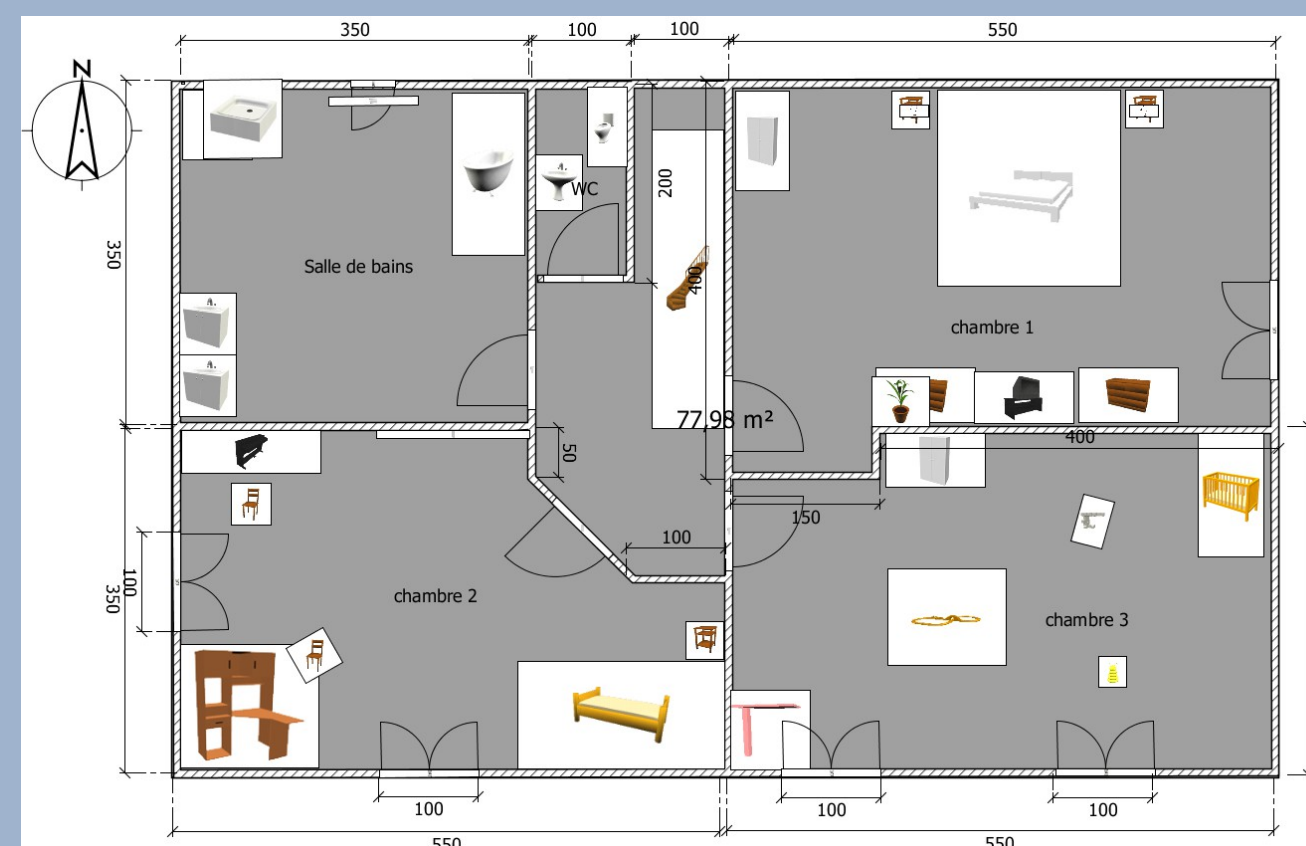

Challenge ESITC

La maison des Ozone

Face Nord

Face Ouest

Face Est

Rez de chaussée

Face Sud

Etage

Collège LECHANTEUR
 Classe de 5^{ème}4
 17avenue Copernic
 14000 CAEN

Projet :
 Construction d'une maison
 écologique pour la famille
 Ozone.

Date : mars 2015

Échelle : 1/75