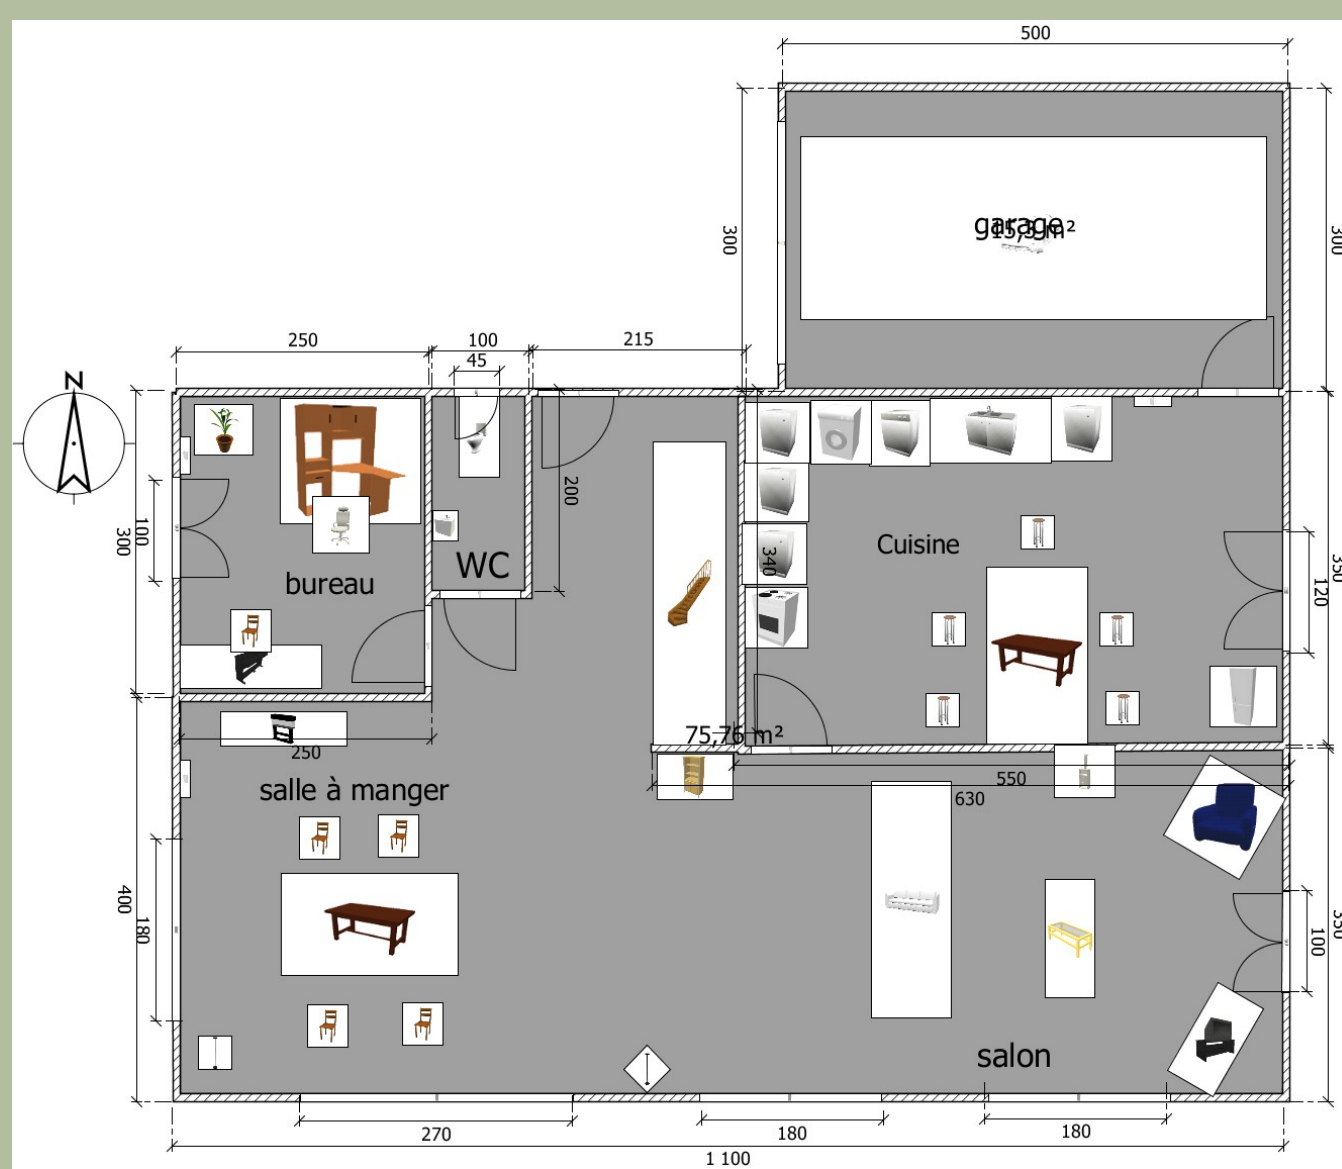

Challenge ESITC

La maison des Ozone

Face Nord

Face Ouest

Face Est

Rez de chaussée

Face Sud

Etage

Collège LECHANTEUR
 Classe de 5^{ème}4
 17avenue Copernic
 14000 CAEN

Projet :
 Construction d'une maison
 écologique pour la famille
 Ozone.

Date : mars 2015

Échelle : 1/75